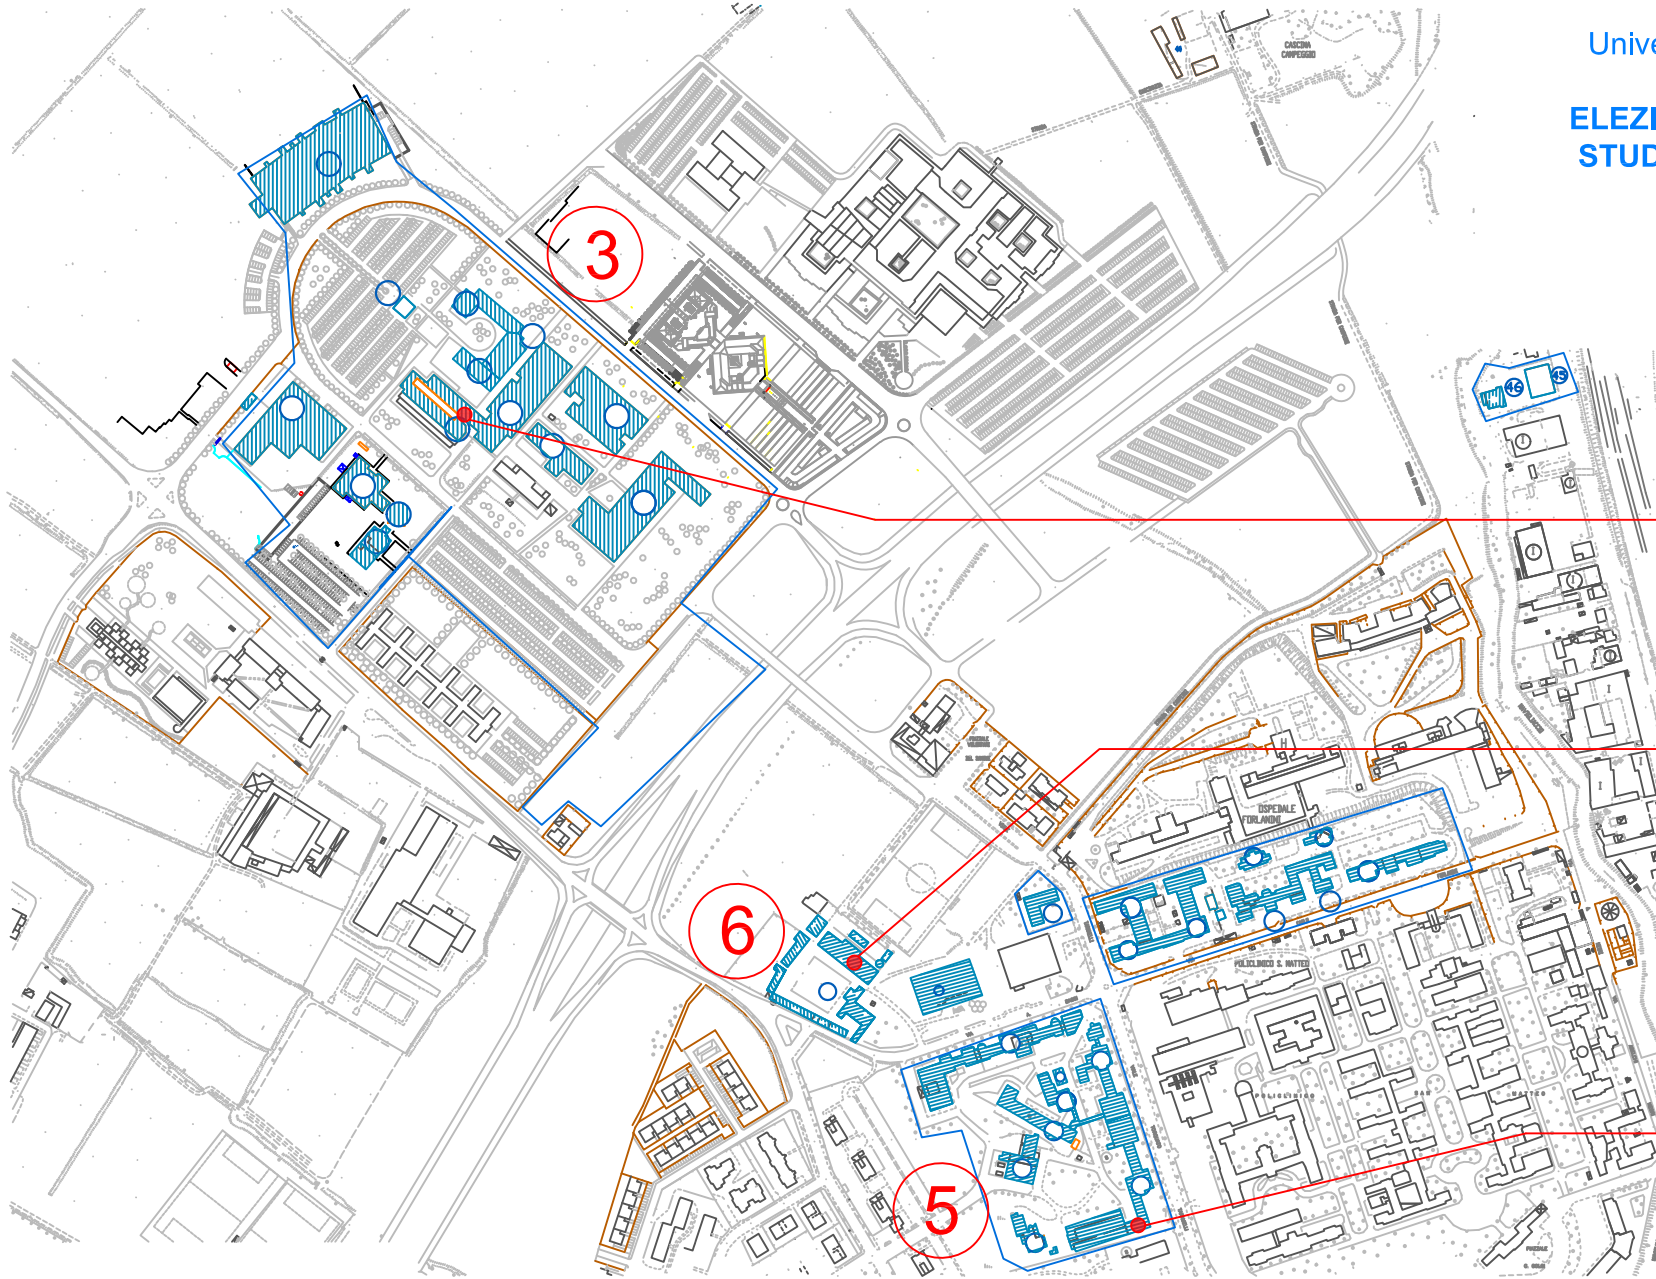

Università degli Studi di Pavia

ELEZIONI RAPPRESENTANZE STUDENTESCHE DI ATENE

Ubicazione seggi

SEGGIO N°3

- Dipartimento di Matematica, Scienze della Terra e dell'ambiente
- Dipartimento di Ingegneria Civile e Architettura
- Dipartimento di Ingegneria Industriale e dell'Informazione
- Dipartimento di Biologia e Biotecnologie

UBICAZIONE

Polo didattico Ingegneria, Via Ferrara
Piano Rialzato
Adiacenze Segreteria Ingegneria, stanza
contigua ad aula studio

SEGGIO N°6

- Dipartimento di Medicina Interna e Terapia Medica
- Dipartimento di Medicina Molecolare
- Dipartimento di Sanità pubblica, Medicina Sperimentale e Forense
- Dipartimento di Scienze Clinico Chirurgiche, Diagnostiche e Pediatriche
- Dipartimento di Scienze del Sistema Nervoso e del Comportamento (Biostatistica, Neurofisiologia e psichiatria, neuroscienze cliniche)

UBICAZIONE

Cascina Cravino, Via Bassi
Piano Terra
Aula B

SEGGIO N°5

- Dipartimento di Chimica
- Dipartimento di Fisica
- Dipartimento di Scienze del Farmaco

UBICAZIONE

Edificio Chimica Organica, via Taramelli 12
Piano Rialzato
Aula III (aula studio)